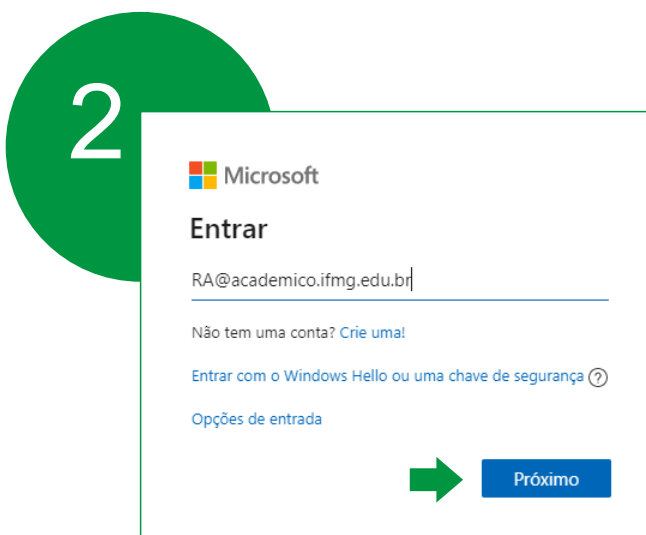

ACESSANDO A CONTA ACADÊMICO.IFMG

Acesse www.hotmail.com e clique em Entrar

Digitar o login: RA@academico.ifmg.edu.br
Ex.: 0012555@academico.ifmg.edu.br

Digitar senha: **UTILIZAR SENHA DO CONECTA** (mesma senha do portal meu.ifmg.edu.br)