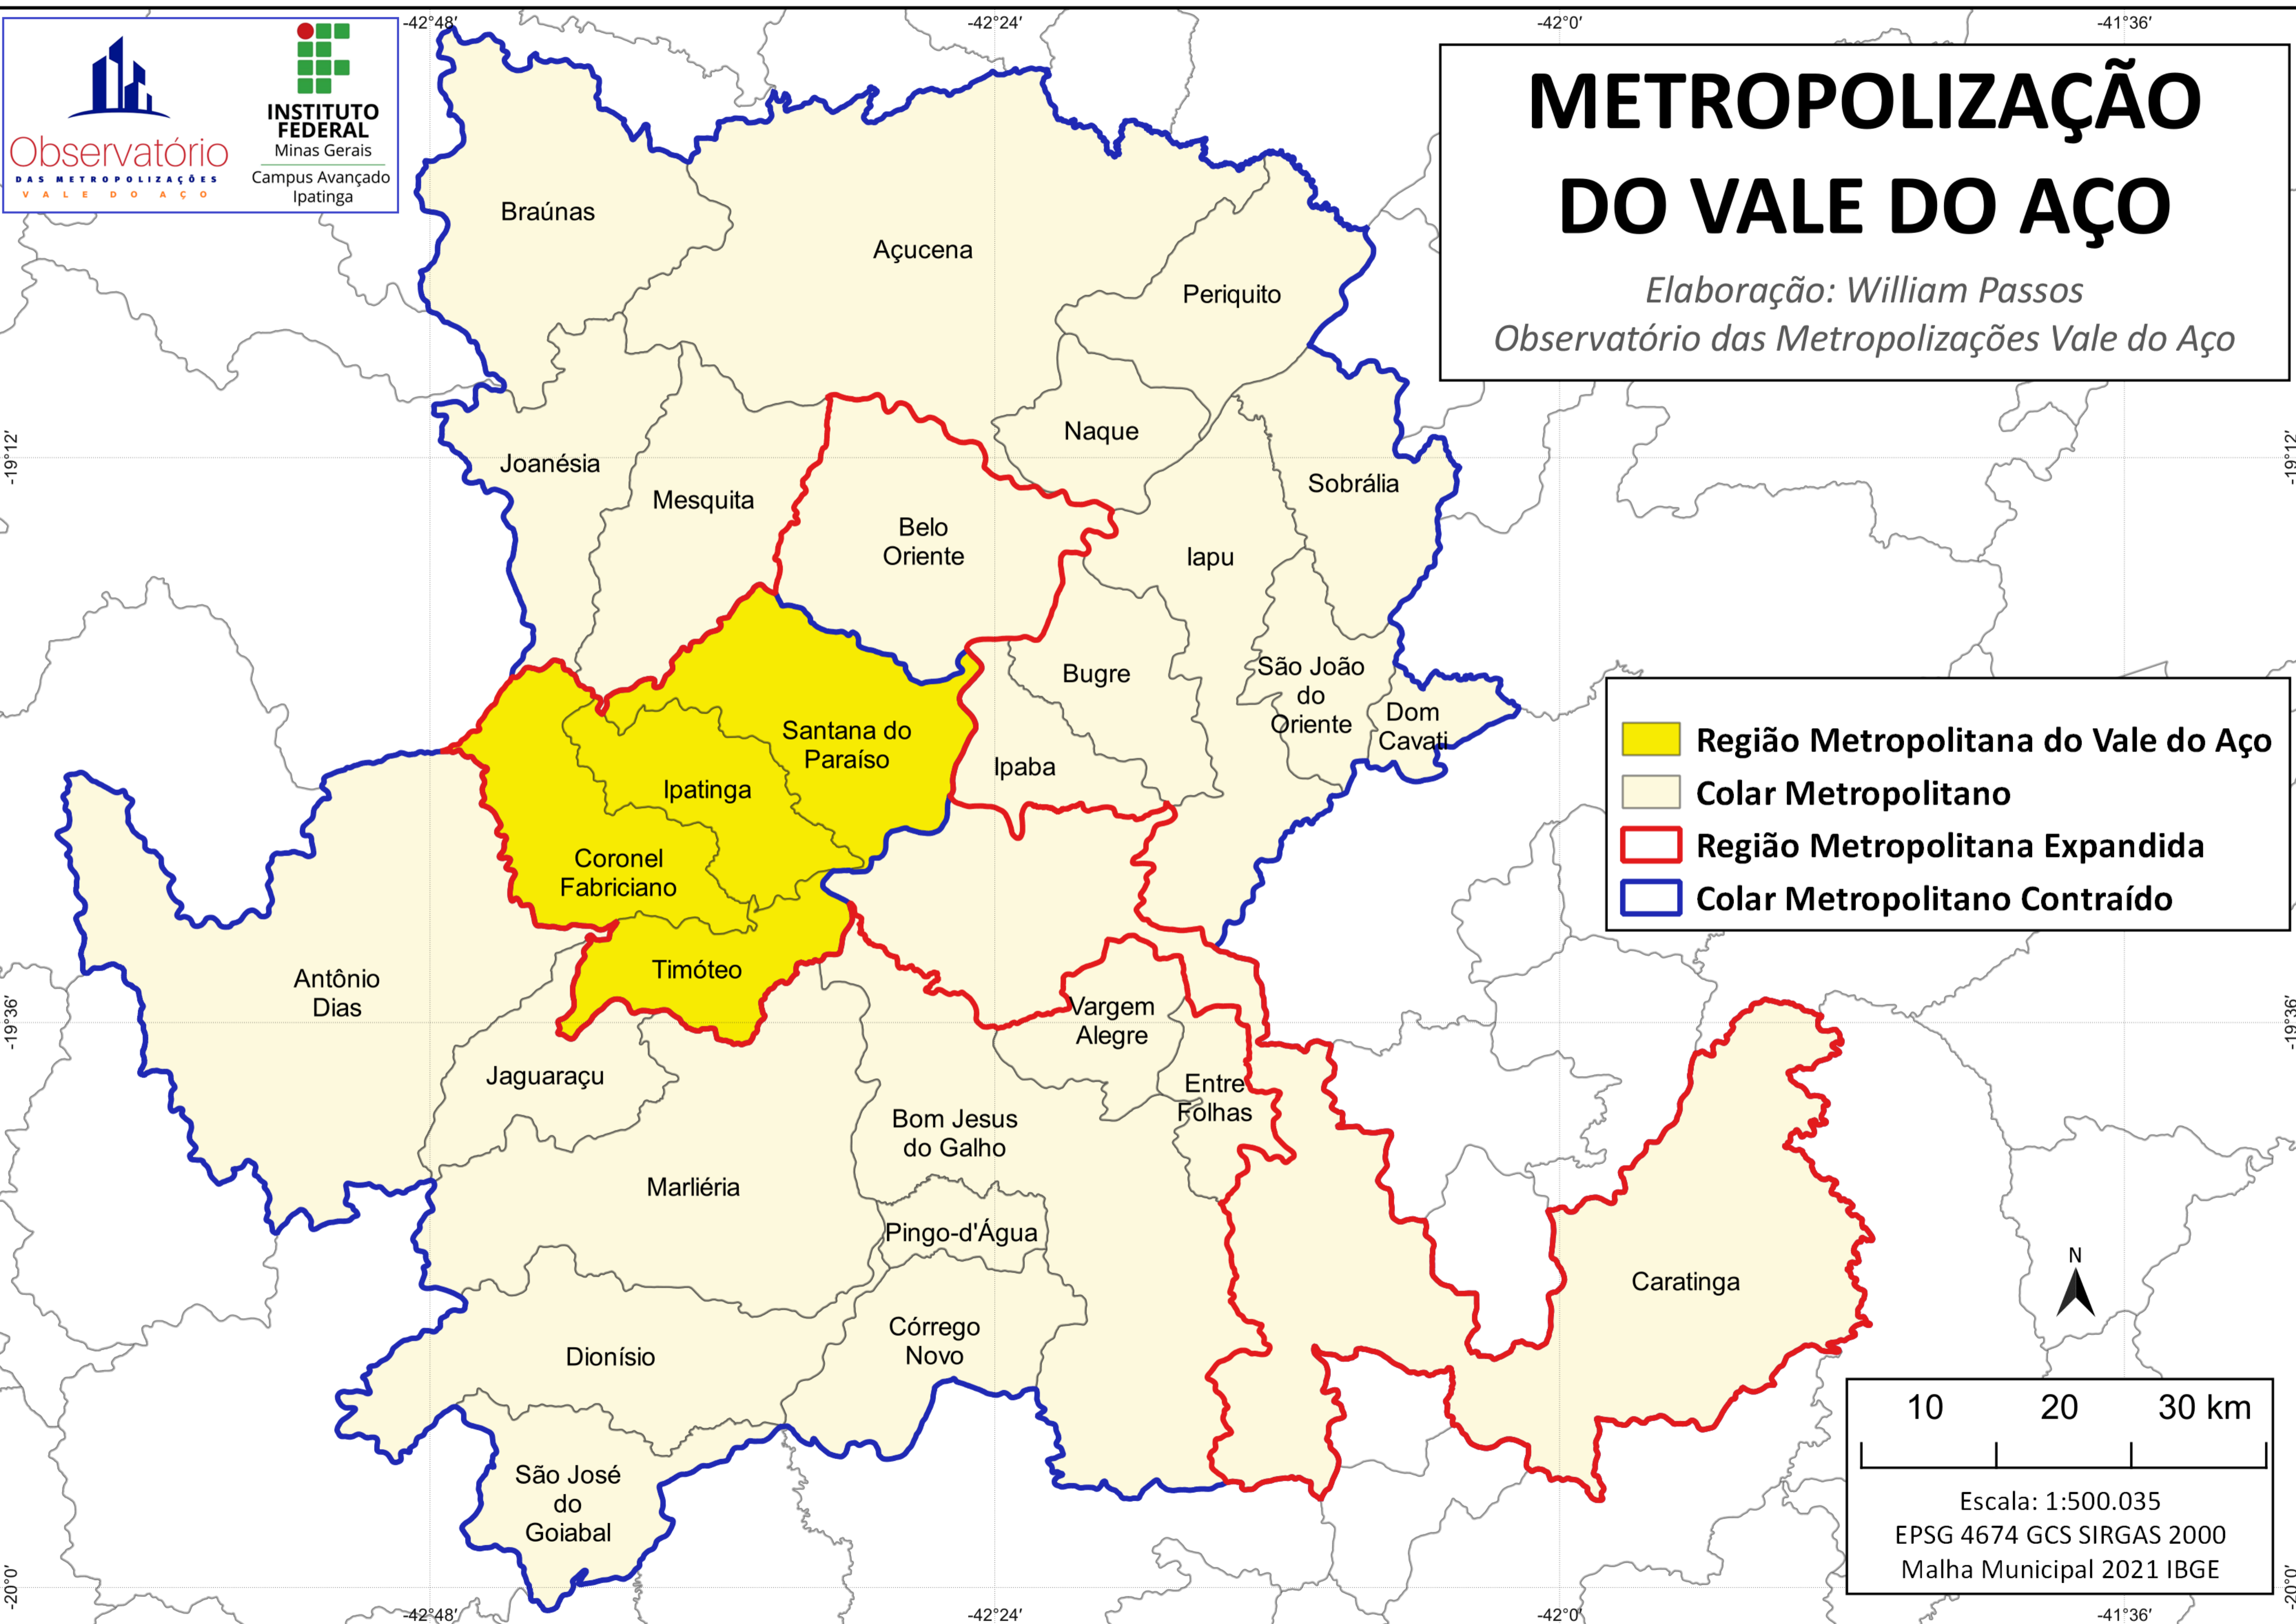

METROPOLIZAÇÃO DO VALE DO AÇO

Elaboração: William Passos
Observatório das Metropolizações Vale do Aço

- Região Metropolitana do Vale do Aço
- Colar Metropolitano
- Região Metropolitana Expandida
- Colar Metropolitano Contraído

10 20 30 km

Escala: 1:500.035
EPSG 4674 GCS SIRGAS 2000
Malha Municipal 2021 IBGE