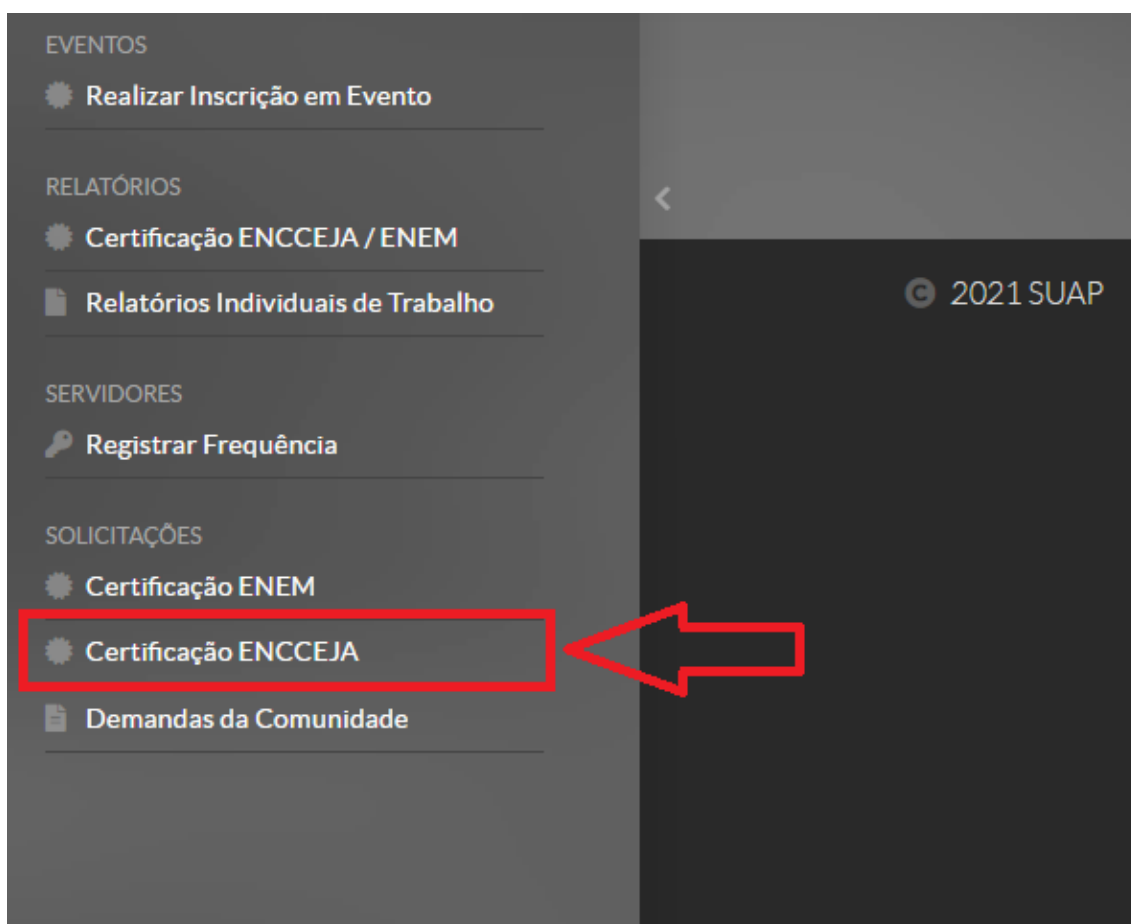

Como solicitar seu certificado ou declaração parcial com base nos resultados do Encceja pelo IFMG

Caso você tenha indicado o Instituto Federal de Minas Gerais (IFMG) como instituição certificadora em sua inscrição para o Encceja Nacional a partir do ano de 2017 e tenha obtido as notas mínimas exigidas para a aprovação, você poderá solicitar seu certificado de conclusão do ensino médio ou sua declaração parcial de proficiência com base nos resultados do exame de forma remota, pela *internet*.

Para solicitar seu documento, você deverá seguir os seguintes passos:

- 1) Acessar o endereço eletrônico suap.ifmg.edu.br.
- 2) Na tela inicial, clicar na opção “Certificação ENCCEJA”, no final do menu.